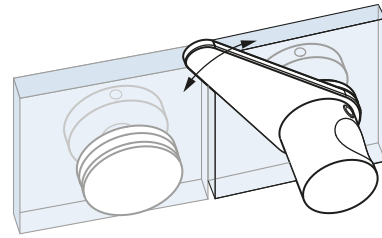

satyna / satin chrome

materiał: stainless steel

glass thickness (mm): 8; 10; 12

CDA/US625

Zamek
Latch

GK625 Zaczepek
GK625 Strike

US625 Zamek
US625 Latch

Przygotowanie szkła
Glass preparation