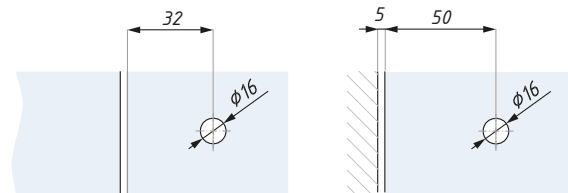

CDA/US625

Zamek
Latch

GK625 Zaczepek
GK625 Strike

US625 Zamek
US625 Latch

Przygotowanie szkła
Glass preparation

Kod / Code

CDA/US625PC

Wykończenie / Finish

chrom polysk / polished chrome

CDA/US625SC

chrom satyna / satin chrome

materiał: stal nierdzewna

materiał: stainless steel

grubość szkła (mm): 8; 10; 12

glass thickness (mm): 8; 10; 12