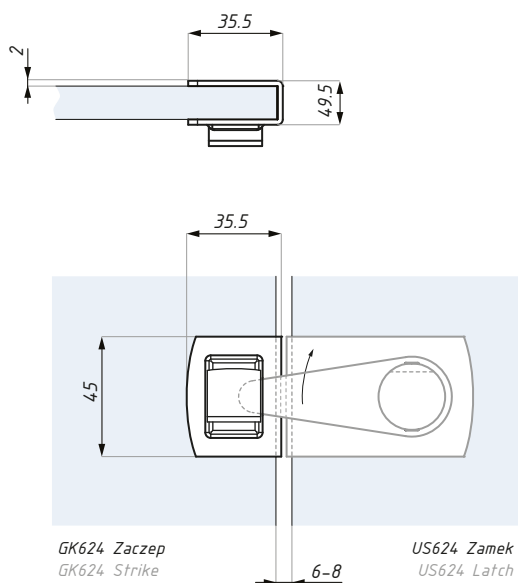

CDA/US624PC

CDA/US624SC

materiał: stal nierdzewna

grubość szkła (mm): 8; 10; 12

Wykończenie / Finish

chrom połysk / polishde chrome

chrom satyna / satin chrome

materiał: stainless steel

glass thickness (mm): 8; 10; 12

CDA/GK624

Zaczep do zamka CDA/US624 (bez wycięcia w szkle)
Strike for latch CDA/US624 (without glass notch)

GK624 Zaczep
GK624 Strike

US624 Zamek
US624 Latch

INFORMACJA: Nie wymaga wycięć w szkle
NOTE: No glass preparation required

**Kod / Code**

CDA/GK624RHPC

CDA/GK624LHPC

CDA/GK624RHSC

CDA/GK624LHSC

materiał: stal nierdzewna

grubość szkła (mm): 8; 10; 12

Strona / Side