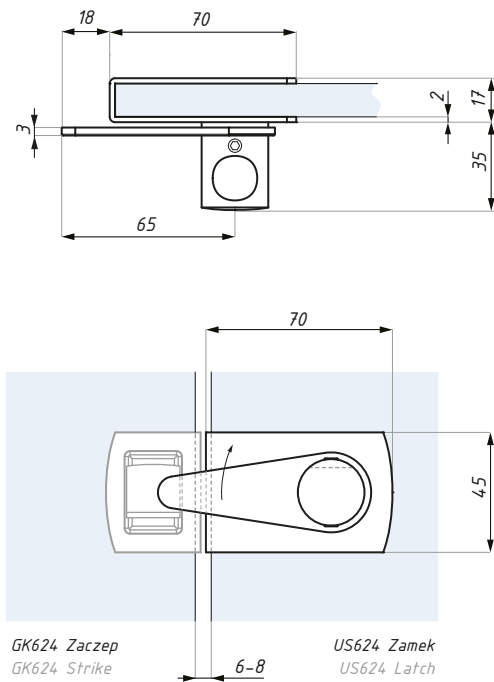

CDA/US624

Zamek (bez wycięcia w szkle)
Latch (without glass notch)

GK624 Zaczep
GK624 Strike

US624 Zamek
US624 Latch

INFORMACJA: Nie wymaga wycięć w szkle
NOTE: No glass preparation required

**Kod / Code**

CDA/US624PC

CDA/US624SC

materiał: stal nierdzewna

grubość szkła (mm): 8; 10; 12

Wykończenie / Finish

chrom połysk / polishde chrome

chrom satyna / satin chrome

materiał: stainless steel

glass thickness (mm): 8; 10; 12

CDA/GK624

Zaczep do zamka CDA/US624 (bez wycięcia w szkle)
Strike for latch CDA/US624 (without glass notch)

GK624 Zaczep
GK624 Strike

US624 Zamek
US624 Latch

INFORMACJA: Nie wymaga wycięć w szkle
NOTE: No glass preparation required

**Kod / Code**

CDA/GK624RHPC

CDA/GK624LHPC

CDA/GK624RHSC

CDA/GK624LHSC

materiał: stal nierdzewna

grubość szkła (mm): 8; 10; 12

Strona / Side