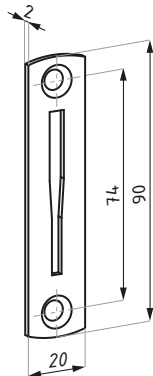

grubość szkła (mm): 8; 10; 12

glass thickness (mm): 8; 10; 12

CDA/KP624

Zaczep do zamka CDA/US624, CDA/US625
(mocowany na ścianie)

Strike for latch CDA/US624, CDA/US625
(fixed to wall)

**Kod / Code**

CDA/KP624PC