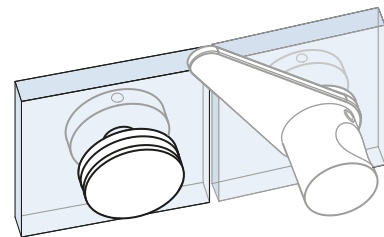

grubość szkła (mm): 8; 10; 12

glass thickness (mm): 8; 10; 12

CDA/GK625

Zaczepek do zamka CDA/US625
Strike for latch CDA/US625

GK625 Zaczepek
GK625 Strike

US625 Zamek
US625 Latch

Przygotowanie szkła
Glass preparation