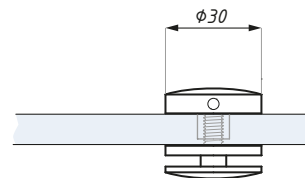

grubość szkła (mm): 8; 10; 12

glass thickness (mm): 8; 10; 12

CDA/GK625

Zaczepek do zamka CDA/US625
Strike for latch CDA/US625

GK625 Zaczepek
GK625 Strike

US625 Zamek
US625 Latch

Przygotowanie szkła
Glass preparation