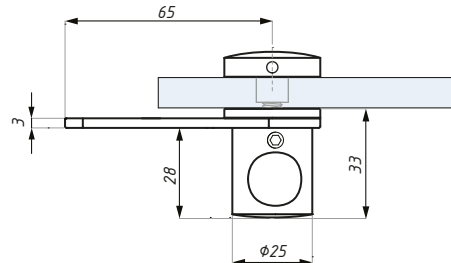

CDA/US625

Zamek
Latch

GK625 Zaczepek
GK625 Strike

US625 Zamek
US625 Latch

Przygotowanie szkła
Glass preparation

Kod / Code

CDA/US625PC

Wykończenie / Finish

chrom polysk / polished chrome

CDA/US625SC

chrom satyna / satin chrome

materiał: stal nierdzewna

materiał: stainless steel

grubość szkła (mm): 8; 10; 12

glass thickness (mm): 8; 10; 12