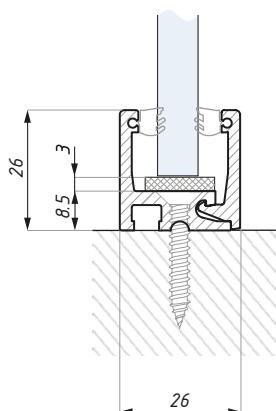

**CDA/FCM26T**

Profil montażowy górny  
Top rail for fix panel

Kod / Code	Grubość szkła (mm) Glass thickness (mm)	Wykończenie Finish
CDA/FCM26-TOP08NAWH	8	anoda srebrna / silver anodized
CDA/FCM26-TOP10NAWH	10	anoda srebrna / silver anodized
CDA/FCM26-TOP08AXWH	8	alinox / alinox
CDA/FCM26-TOP10AXWH	10	alinox / alinox
materiał: aluminium		material: aluminium
długość (mm): 3000		profile's lenght (mm): 3000
zawiera bezbarwną uszczelkę		transparent white seal included

**CDA/FCM26B**

Profil montażowy dolny  
Bottom rail for fix panel

Kod / Code	Grubość szkła (mm) Glass thickness (mm)	Wykończenie Finish
CDA/FCM26-BOT08NAWH	8	anoda srebrna / silver anodized
CDA/FCM26-BOT10NAWH	10	anoda srebrna / silver anodized
CDA/FCM26-BOT08AXWH	8	alinox / alinox
CDA/FCM26-BOT10AXWH	10	alinox / alinox
materiał: aluminium		material: aluminium
długość (mm): 3000		profile's lenght (mm): 3000
zawiera bezbarwną uszczelkę i podkładkę		transparent white seal and T strip included

## CDA/FCM32T

Profil montażowy górny  
Top rail for fix panel

Kod / Code	Grubość szkła (mm) Glass thickness (mm)	Wykończenie Finish	Uszczelka Seal	Materiał Material
CDA/FCM32-TOP10AXWH	10	alinox / alinox	bezbarna / transparent white	aluminium / aluminium
CDA/FCM32-TOP10AXBL	10	alinox / alinox	czarna / black	aluminium / aluminium
CDA/FCM32-TOP12AXWH	12	alinox / alinox	bezbarna / transparent white	aluminium / aluminium
CDA/FCM32-TOP12AXBL	12	alinox / alinox	czarna / black	aluminium / aluminium
CDA/FCM32-TOP10NAWH	10	anoda srebrna / silver anodized	bezbarna / transparent white	aluminium / aluminium
CDA/FCM32-TOP10NABL	10	anoda srebrna / silver anodized	czarna / black	aluminium / aluminium
CDA/FCM32-TOP12NAWH	12	anoda srebrna / silver anodized	bezbarna / transparent white	aluminium / aluminium
CDA/FCM32-TOP12NABL	12	anoda srebrna / silver anodized	czarna / black	aluminium / aluminium