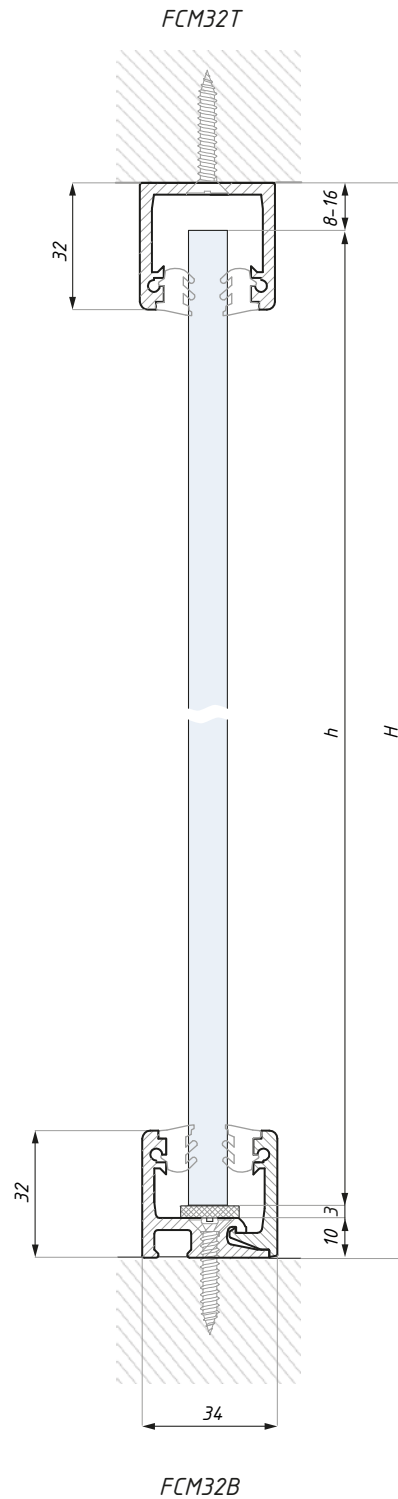

CDA/FCM

Profile montażowe FCM - przekroje
FCM rail for fix panels - sections