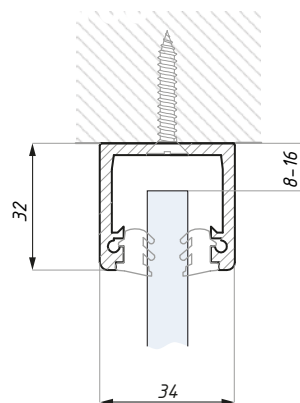

**CDA/FCM26T**

Profil montażowy górny  
Top rail for fix panel

Kod / Code	Grubość szkła (mm) Glass thickness (mm)	Wykończenie Finish
CDA/FCM26-TOP08NAWH	8	anoda srebrna / silver anodized
CDA/FCM26-TOP10NAWH	10	anoda srebrna / silver anodized
CDA/FCM26-TOP08AXWH	8	alinox / alinox
CDA/FCM26-TOP10AXWH	10	alinox / alinox
materiał: aluminium		material: aluminium
długość (mm): 3000		profile's lenght (mm): 3000
zawiera bezbarwną uszczelkę		transparent white seal included

**CDA/FCM26B**

Profil montażowy dolny  
Bottom rail for fix panel

Kod / Code	Grubość szkła (mm) Glass thickness (mm)	Wykończenie Finish
CDA/FCM26-BOT08NAWH	8	anoda srebrna / silver anodized
CDA/FCM26-BOT10NAWH	10	anoda srebrna / silver anodized
CDA/FCM26-BOT08AXWH	8	alinox / alinox
CDA/FCM26-BOT10AXWH	10	alinox / alinox
materiał: aluminium		material: aluminium
długość (mm): 3000		profile's lenght (mm): 3000
zawiera bezbarwną uszczelkę i podkładkę		transparent white seal and T strip included

## CDA/FCM32T

Profil montażowy górny  
Top rail for fix panel

Kod / Code	Grubość szkła (mm) Glass thickness (mm)	Wykończenie Finish	Uszczelka Seal	Materiał Material
CDA/FCM32-TOP10AXWH	10	alinox / alinox	bezbarna / transparent white	aluminium / aluminium
CDA/FCM32-TOP10AXBL	10	alinox / alinox	czarna / black	aluminium / aluminium
CDA/FCM32-TOP12AXWH	12	alinox / alinox	bezbarna / transparent white	aluminium / aluminium
CDA/FCM32-TOP12AXBL	12	alinox / alinox	czarna / black	aluminium / aluminium
CDA/FCM32-TOP10NAWH	10	anoda srebrna / silver anodized	bezbarna / transparent white	aluminium / aluminium
CDA/FCM32-TOP10NABL	10	anoda srebrna / silver anodized	czarna / black	aluminium / aluminium
CDA/FCM32-TOP12NAWH	12	anoda srebrna / silver anodized	bezbarna / transparent white	aluminium / aluminium
CDA/FCM32-TOP12NABL	12	anoda srebrna / silver anodized	czarna / black	aluminium / aluminium