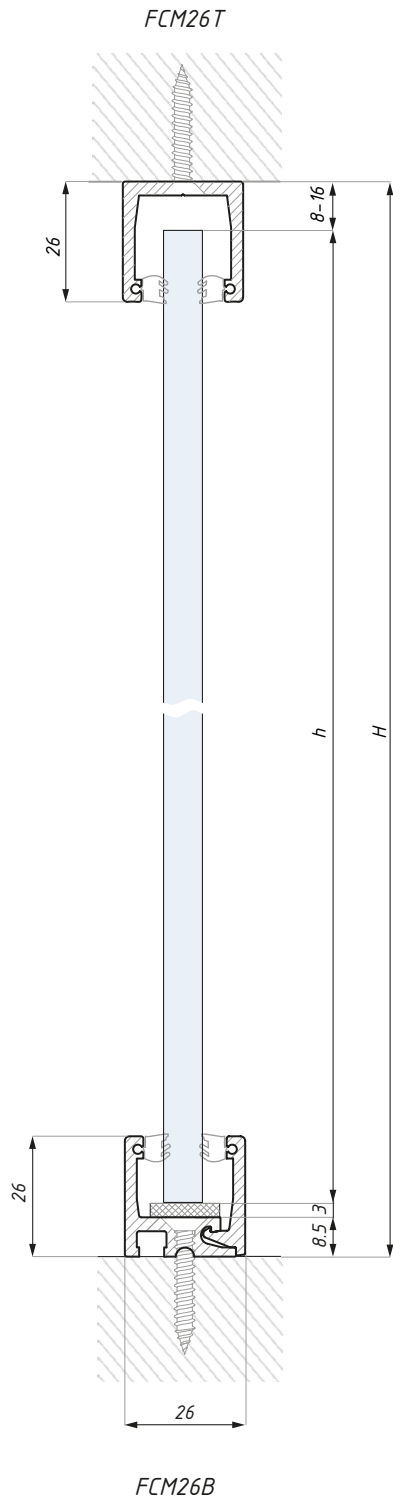

CDA/FCM

Profile montażowe FCM - przekroje
FCM rail for fix panels - sections