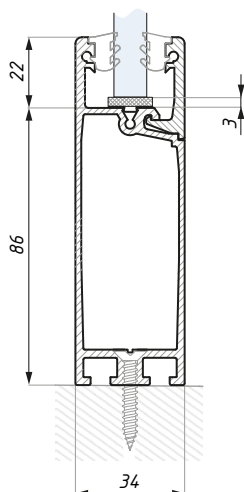

CDA/FCM100

Profil montażowy dolny
Bottom rail for fix panel

Kod / Code	Grubość szkła (mm) Glass thickness (mm)	Wykończenie Finish	Uszczelka Seal	Materiał Material
CDA/FCM100-BOT10AXWH	10	alinox / alinox	bezbarna / transparent white	aluminium / aluminium
CDA/FCM100-BOT10AXBL	10	alinox / alinox	czarna / black	aluminium / aluminium
CDA/FCM100-BOT12AXWH	12	alinox / alinox	bezbarna / transparent white	aluminium / aluminium
CDA/FCM100-BOT12AXBL	12	alinox / alinox	czarna / black	aluminium / aluminium

długość (mm): 3000 / zawiera uszczelkę i podkładkę

profile's length (mm): 3000 / seal and T strip included