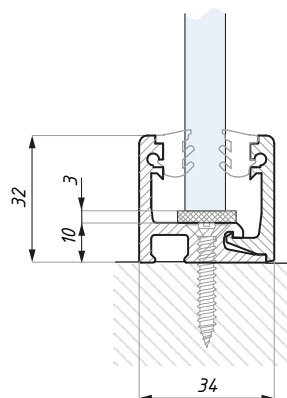

CDA/FCM32B

Profil montażowy dolny
Bottom rail for fix panel

Kod / Code	Grubość szkła (mm) Glass thickness (mm)	Wykończenie Finish	Uszczelka Seal	Materiał Material
CDA/FCM32-BOT10AXWH	10	alinox / alinox	bezbarna / transparent white	aluminium / aluminium
CDA/FCM32-BOT10AXBL	10	alinox / alinox	czarna / black	aluminium / aluminium
CDA/FCM32-BOT12AXWH	12	alinox / alinox	bezbarna / transparent white	aluminium / aluminium
CDA/FCM32-BOT12AXBL	12	alinox / alinox	czarna / black	aluminium / aluminium
CDA/FCM32-BOT10NAWH	10	anoda srebrna / silver anodized	bezbarna / transparent white	aluminium / aluminium
CDA/FCM32-BOT10NABL	10	anoda srebrna / silver anodized	czarna / black	aluminium / aluminium
CDA/FCM32-BOT12NAWH	12	anoda srebrna / silver anodized	bezbarna / transparent white	aluminium / aluminium
CDA/FCM32-BOT12NABL	12	anoda srebrna / silver anodized	czarna / black	aluminium / aluminium

długość (mm): 3000 / zawiera uszczelkę i podkładkę

profile's length (mm): 3000 / seal and T strip included