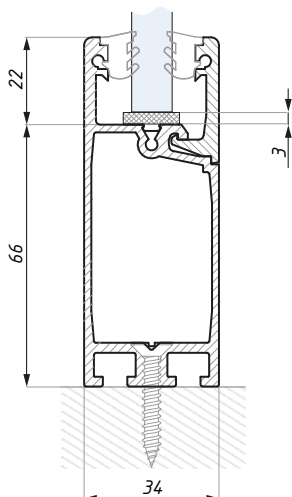

CDA/FCM80

Profil montażowy dolny
Bottom rail for fix panel

Kod / Code	Grubość szkła (mm) Glass thickness (mm)	Wykończenie Finish	Uszczelka Seal	Materiał Material
CDA/FCM80-BOT10AXWH	10	alinox / alinox	bezbarna / transparent white	aluminium / aluminium
CDA/FCM80-BOT10AXBL	10	alinox / alinox	czarna / black	aluminium / aluminium
CDA/FCM80-BOT12AXWH	12	alinox / alinox	bezbarna / transparent white	aluminium / aluminium
CDA/FCM80-BOT12AXBL	12	alinox / alinox	czarna / black	aluminium / aluminium

długość (mm): 3000 / zawiera uszczelkę i podkładkę

profile's length (mm): 3000 / seal and T strip included