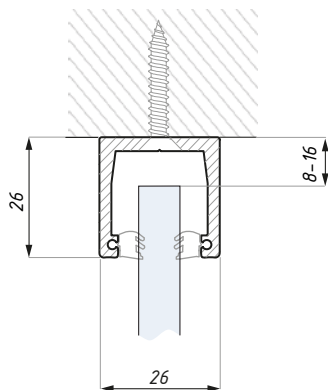

**CDA/FCM26T**

Profil montażowy górny  
Top rail for fix panel

Kod / Code	Grubość szkła (mm) Glass thickness (mm)	Wykończenie Finish
CDA/FCM26-TOP08NAWH	8	anoda srebrna / silver anodized
CDA/FCM26-TOP10NAWH	10	anoda srebrna / silver anodized
CDA/FCM26-TOP08AXWH	8	alinox / alinox
CDA/FCM26-TOP10AXWH	10	alinox / alinox
materiał: aluminium		material: aluminium
długość (mm): 3000		profile's lenght (mm): 3000
zawiera bezbarwną uszczelkę		transparent white seal included

**CDA/FCM26B**

Profil montażowy dolny  
Bottom rail for fix panel

Kod / Code	Grubość szkła (mm) Glass thickness (mm)	Wykończenie Finish
CDA/FCM26-BOT08NAWH	8	anoda srebrna / silver anodized
CDA/FCM26-BOT10NAWH	10	anoda srebrna / silver anodized
CDA/FCM26-BOT08AXWH	8	alinox / alinox
CDA/FCM26-BOT10AXWH	10	alinox / alinox
materiał: aluminium		material: aluminium
długość (mm): 3000		profile's lenght (mm): 3000
zawiera bezbarwną uszczelkę i podkładkę		transparent white seal and T strip included

## CDA/FCM32T

Profil montażowy górny  
Top rail for fix panel

Kod / Code	Grubość szkła (mm) Glass thickness (mm)	Wykończenie Finish	Uszczelka Seal	Materiał Material
CDA/FCM32-TOP10AXWH	10	alinox / alinox	bezbarna / transparent white	aluminium / aluminium
CDA/FCM32-TOP10AXBL	10	alinox / alinox	czarna / black	aluminium / aluminium
CDA/FCM32-TOP12AXWH	12	alinox / alinox	bezbarna / transparent white	aluminium / aluminium
CDA/FCM32-TOP12AXBL	12	alinox / alinox	czarna / black	aluminium / aluminium
CDA/FCM32-TOP10NAWH	10	anoda srebrna / silver anodized	bezbarna / transparent white	aluminium / aluminium
CDA/FCM32-TOP10NABL	10	anoda srebrna / silver anodized	czarna / black	aluminium / aluminium
CDA/FCM32-TOP12NAWH	12	anoda srebrna / silver anodized	bezbarna / transparent white	aluminium / aluminium
CDA/FCM32-TOP12NABL	12	anoda srebrna / silver anodized	czarna / black	aluminium / aluminium