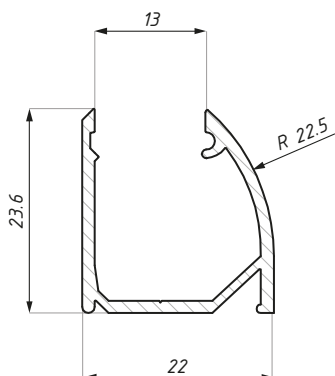

CDA/FIX-C

Profil montażowy FIX-C do panela stałego
FIX-C channel for fixed panel

Kod / Code	Długość (mm) / Length (mm)	Wykończenie / Finish
CDA/FIX-C-2000 PSS	2000	połysk / polish
CDA/FIX-C-4000 PSS	4000	połysk / polish
CDA/FIX-C-2000 AX	2000	alinox / alinox
CDA/FIX-C-4000 AX	4000	alinox / alinox

materiał: aluminium

materiał: aluminium

CDA/FIX-C-COVER

Pokrywka do profilu montażowego FIX-C, w przypadku
zastosowania FIX-C jako próg
Top cover for FIX-C profile used as a sill

Kod / Code	Długość (mm) / Length (mm)	Wykończenie / Finish
CDA/FIX-C-COV1500PSS	1500	połysk / polish
CDA/FIX-C-COV3000PSS	3000	połysk / polish
CDA/FIX-C-COV1500AX	1500	alinox / alinox
CDA/FIX-C-COV3000AX	3000	alinox / alinox

materiał: aluminium

materiał: aluminium

CDA/FIX-C-EC

Zaślepka boczna do profilu montażowego FIX-C
End cap for FIX-C channel

Kod / Code	Typ / Type	Wykończenie / Finish
CDA/FIX-C-ECRH PSS	prawa / right	połysk / polish
CDA/FIX-C-ECLH PSS	lewa / left	połysk / polish
CDA/FIX-C-ECRH SSS	prawa / right	satyna / satin
CDA/FIX-C-ECLH SSS	lewa / left	satyna / satin

materiał: stal nierdzewna

materiał: stainless steel

CDA/FIX-U

Profil montażowy FIX-U do panela stałego
FIX-U channel for fixed panel

Kod / Code	Długość (mm) Length (mm)	Wykończenie Finish
CDA/FIX-U-2000PSS	2000	połysk / polish
CDA/FIX-U-3000PSS	3000	połysk / polish
CDA/FIX-U-4000PSS	4000	połysk / polish
CDA/FIX-U-2000AX	2000	alinox / alinox
CDA/FIX-U-3000AX	3000	alinox / alinox
CDA/FIX-U-4000AX	4000	alinox / alinox