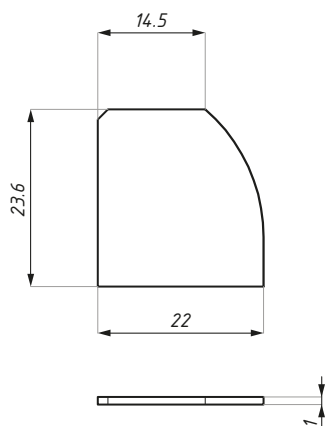

materiał: aluminium

materiał: aluminium

CDA/FIX-C-COVER

Pokrywka do profilu montażowego FIX-C, w przypadku
zastosowania FIX-C jako próg
Top cover for FIX-C profile used as a sill

Kod / Code	Długość (mm) / Length (mm)	Wykończenie / Finish
CDA/FIX-C-COV1500PSS	1500	połysk / polish
CDA/FIX-C-COV3000PSS	3000	połysk / polish
CDA/FIX-C-COV1500AX	1500	alinox / alinox
CDA/FIX-C-COV3000AX	3000	alinox / alinox

materiał: aluminium

materiał: aluminium

CDA/FIX-C-EC

Zaślepka boczna do profilu montażowego FIX-C
End cap for FIX-C channel

Kod / Code	Typ / Type	Wykończenie / Finish
CDA/FIX-C-ECRH PSS	prawa / right	połysk / polish
CDA/FIX-C-ECLH PSS	lewa / left	połysk / polish
CDA/FIX-C-ECRH SSS	prawa / right	satyna / satin
CDA/FIX-C-ECLH SSS	lewa / left	satyna / satin