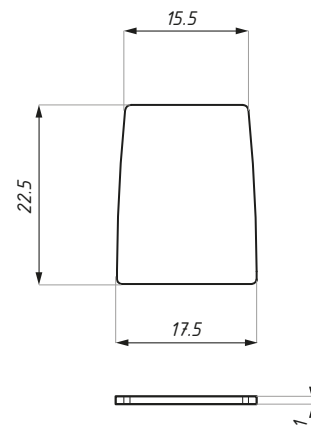

CDA/FIX-U-EC

Zaślepka do profilu montażowego FIX-U
End cap for FIX-U

Kod / Code	Wykończenie / Finish
CDA/FIX-U-EC-PSS	połysk / polish
CDA/FIX-U-EC-SSS	satyna / satin

material: stal nierdzewna

material: stainless steel