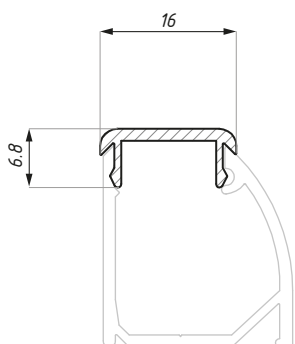

CDA/FIX-C

Profil montażowy FIX-C do panela stałego
FIX-C channel for fixed panel

Kod / Code	Długość (mm) / Length (mm)	Wykończenie / Finish
CDA/FIX-C-2000 PSS	2000	połysk / polish
CDA/FIX-C-4000 PSS	4000	połysk / polish
CDA/FIX-C-2000 AX	2000	alinox / alinox
CDA/FIX-C-4000 AX	4000	alinox / alinox

materiał: aluminium

materiał: aluminium

CDA/FIX-C-COVER

Pokrywka do profilu montażowego FIX-C, w przypadku
zastosowania FIX-C jako próg
Top cover for FIX-C profile used as a sill

Kod / Code	Długość (mm) / Length (mm)	Wykończenie / Finish
CDA/FIX-C-COV1500PSS	1500	połysk / polish
CDA/FIX-C-COV3000PSS	3000	połysk / polish
CDA/FIX-C-COV1500AX	1500	alinox / alinox
CDA/FIX-C-COV3000AX	3000	alinox / alinox

materiał: aluminium

materiał: aluminium

CDA/FIX-C-EC

Zaślepka boczna do profilu montażowego FIX-C
End cap for FIX-C channel

Kod / Code	Typ / Type	Wykończenie / Finish
CDA/FIX-C-ECRH PSS	prawa / right	połysk / polish
CDA/FIX-C-ECLH PSS	lewa / left	połysk / polish
CDA/FIX-C-ECRH SSS	prawa / right	satyna / satin
CDA/FIX-C-ECLH SSS	lewa / left	satyna / satin

materiał: stal nierdzewna

materiał: stainless steel

CDA/FIX-U

Profil montażowy FIX-U do panela stałego
FIX-U channel for fixed panel

Kod / Code	Długość (mm) Length (mm)	Wykończenie Finish
CDA/FIX-U-2000PSS	2000	połysk / polish
CDA/FIX-U-3000PSS	3000	połysk / polish
CDA/FIX-U-4000PSS	4000	połysk / polish
CDA/FIX-U-2000AX	2000	alinox / alinox
CDA/FIX-U-3000AX	3000	alinox / alinox
CDA/FIX-U-4000AX	4000	alinox / alinox