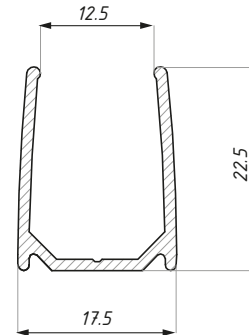

materiał: aluminium

materiał: aluminium

CDA/FIX-C-COVER

Pokrywka do profilu montażowego FIX-C, w przypadku
zastosowania FIX-C jako próg
Top cover for FIX-C profile used as a sill

Kod / Code	Długość (mm) / Length (mm)	Wykończenie / Finish
CDA/FIX-C-COV1500PSS	1500	połysk / polish
CDA/FIX-C-COV3000PSS	3000	połysk / polish
CDA/FIX-C-COV1500AX	1500	alinox / alinox
CDA/FIX-C-COV3000AX	3000	alinox / alinox

materiał: aluminium

materiał: aluminium

CDA/FIX-C-EC

Zaślepka boczna do profilu montażowego FIX-C
End cap for FIX-C channel

Kod / Code	Typ / Type	Wykończenie / Finish
CDA/FIX-C-ECRH PSS	prawa / right	połysk / polish
CDA/FIX-C-ECLH PSS	lewa / left	połysk / polish
CDA/FIX-C-ECRH SSS	prawa / right	satyna / satin
CDA/FIX-C-ECLH SSS	lewa / left	satyna / satin

materiał: stal nierdzewna

materiał: stainless steel

CDA/FIX-U

Profil montażowy FIX-U do panela stałego
FIX-U channel for fixed panel

Kod / Code	Długość (mm) Length (mm)	Wykończenie Finish
CDA/FIX-U-2000PSS	2000	połysk / polish
CDA/FIX-U-3000PSS	3000	połysk / polish
CDA/FIX-U-4000PSS	4000	połysk / polish
CDA/FIX-U-2000AX	2000	alinox / alinox
CDA/FIX-U-3000AX	3000	alinox / alinox
CDA/FIX-U-4000AX	4000	alinox / alinox