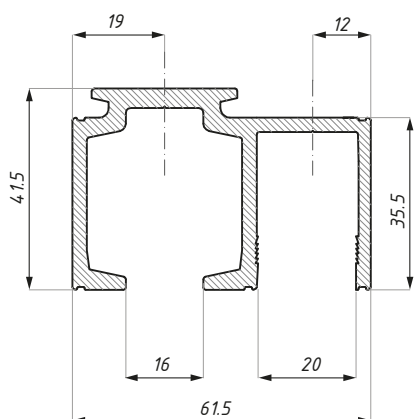

Kod / Code	Długość (mm) Length (mm)	Wykończenie Finish
CDA/SF-TR-FIX-2500	2500	aluminium anodowane anodized aluminium

materiał: aluminium materiał: aluminium