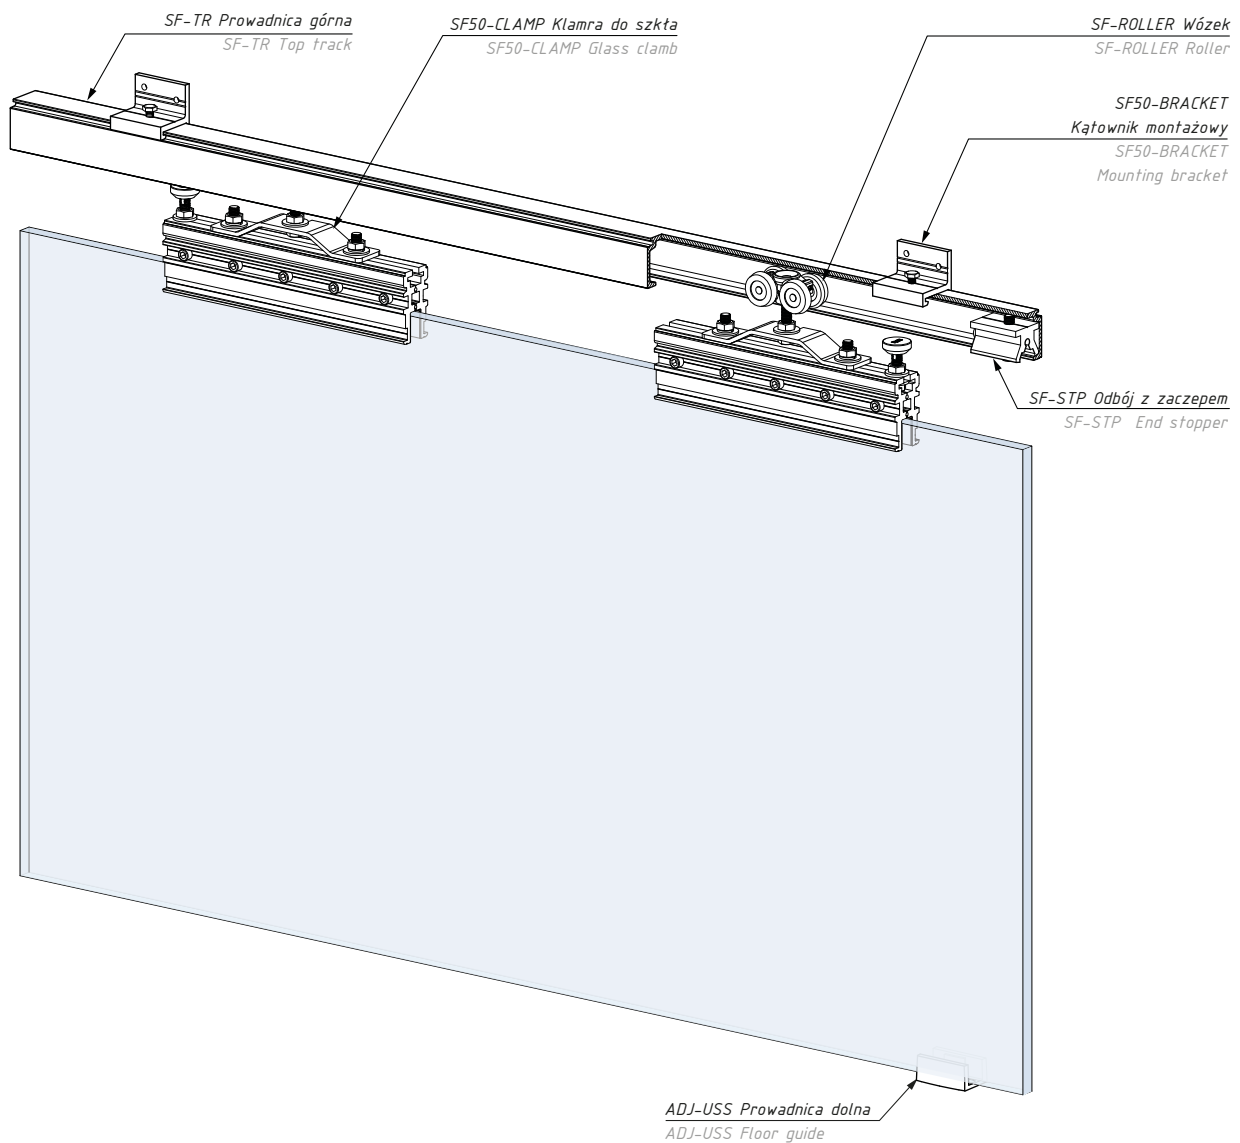

TRIESTE SF50

System przesuwny TRIESTE SF50
Sliding system TRIESTE SF50

Zestawy z prowadnicą SF-TR / Set's with SF-TR top track:

Kod zestawu Set's code	Zestaw Set	Ilość skrzydeł Number of panels	Długość (mm) Length (mm)
CDA/SF50-OS2500	A	1	2500
CDA/SF50-OS3000	B	1	3000
CDA/SF50-TS2500	C	2	2500
CDA/SF50-TS3000	D	2	3000

Zestawy z prowadnicą SF-TR-FIX / Set's with SF-TR-FIX top track:

Kod zestawu Set's code	Zestaw Set	Ilość skrzydeł Number of panels	Długość (mm) Length (mm)
CDA/SF50-B688-OS2500	E	1	2500
CDA/SF50-B688-TS2500	F	2	2500

grubość szkła (mm): 10; 12

glass thickness (mm): 10; 12