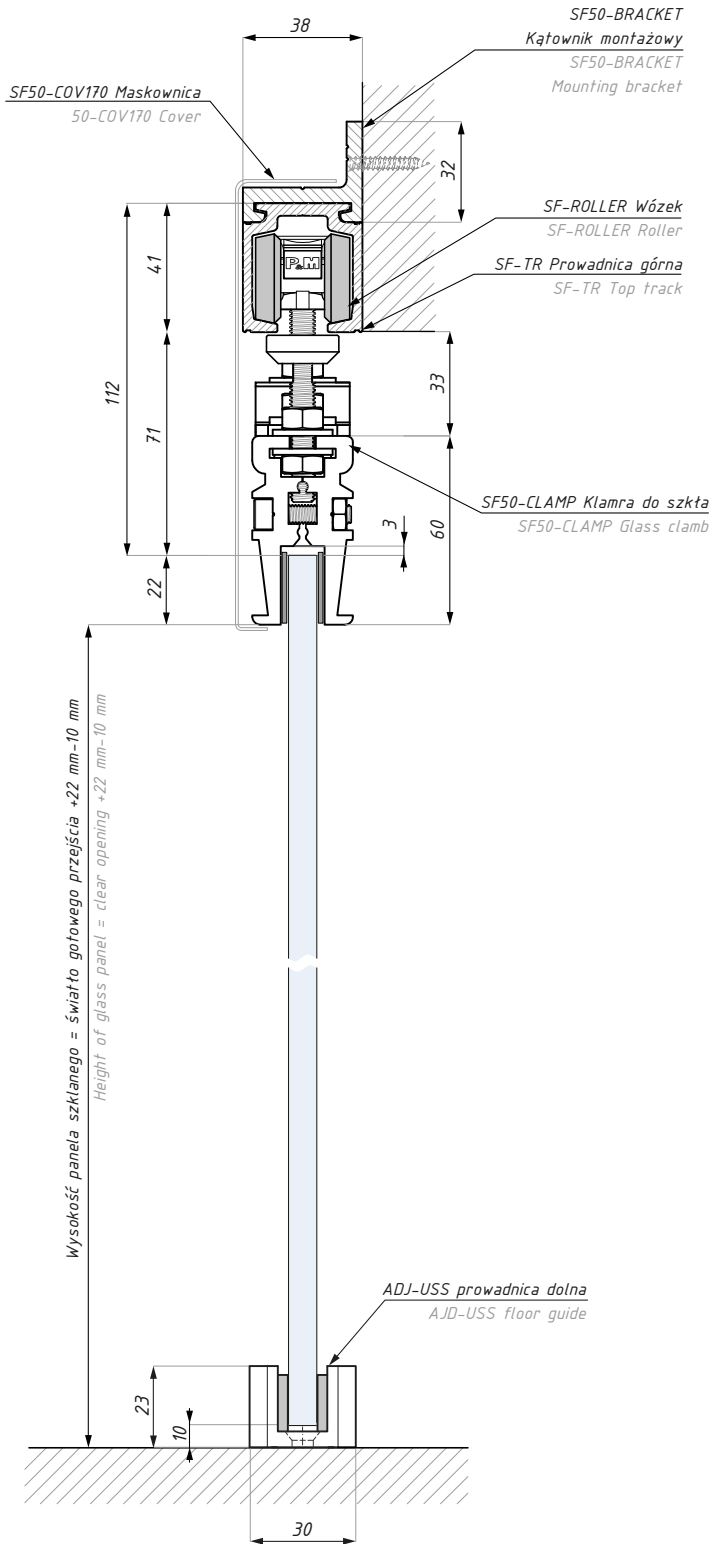

TRIESTE SF50

Przekrój: system przesuwny TRIESTE SF50
Section: sliding system TRIESTE SF50

Montaż do ściany
Wall installation