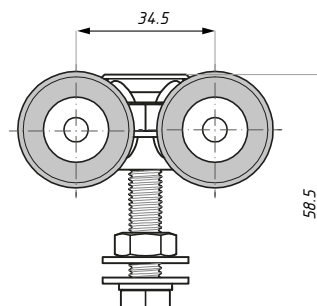

CDA/SF-ROLLER

Wózek na łożyskach kulkowych w obudowie z poliacetalu
Carriage roller with ball bearing polyacetal encased

Kod / Code

Materiał korpusu / Body's material

CDA/SF-ROLLER

stal / steel