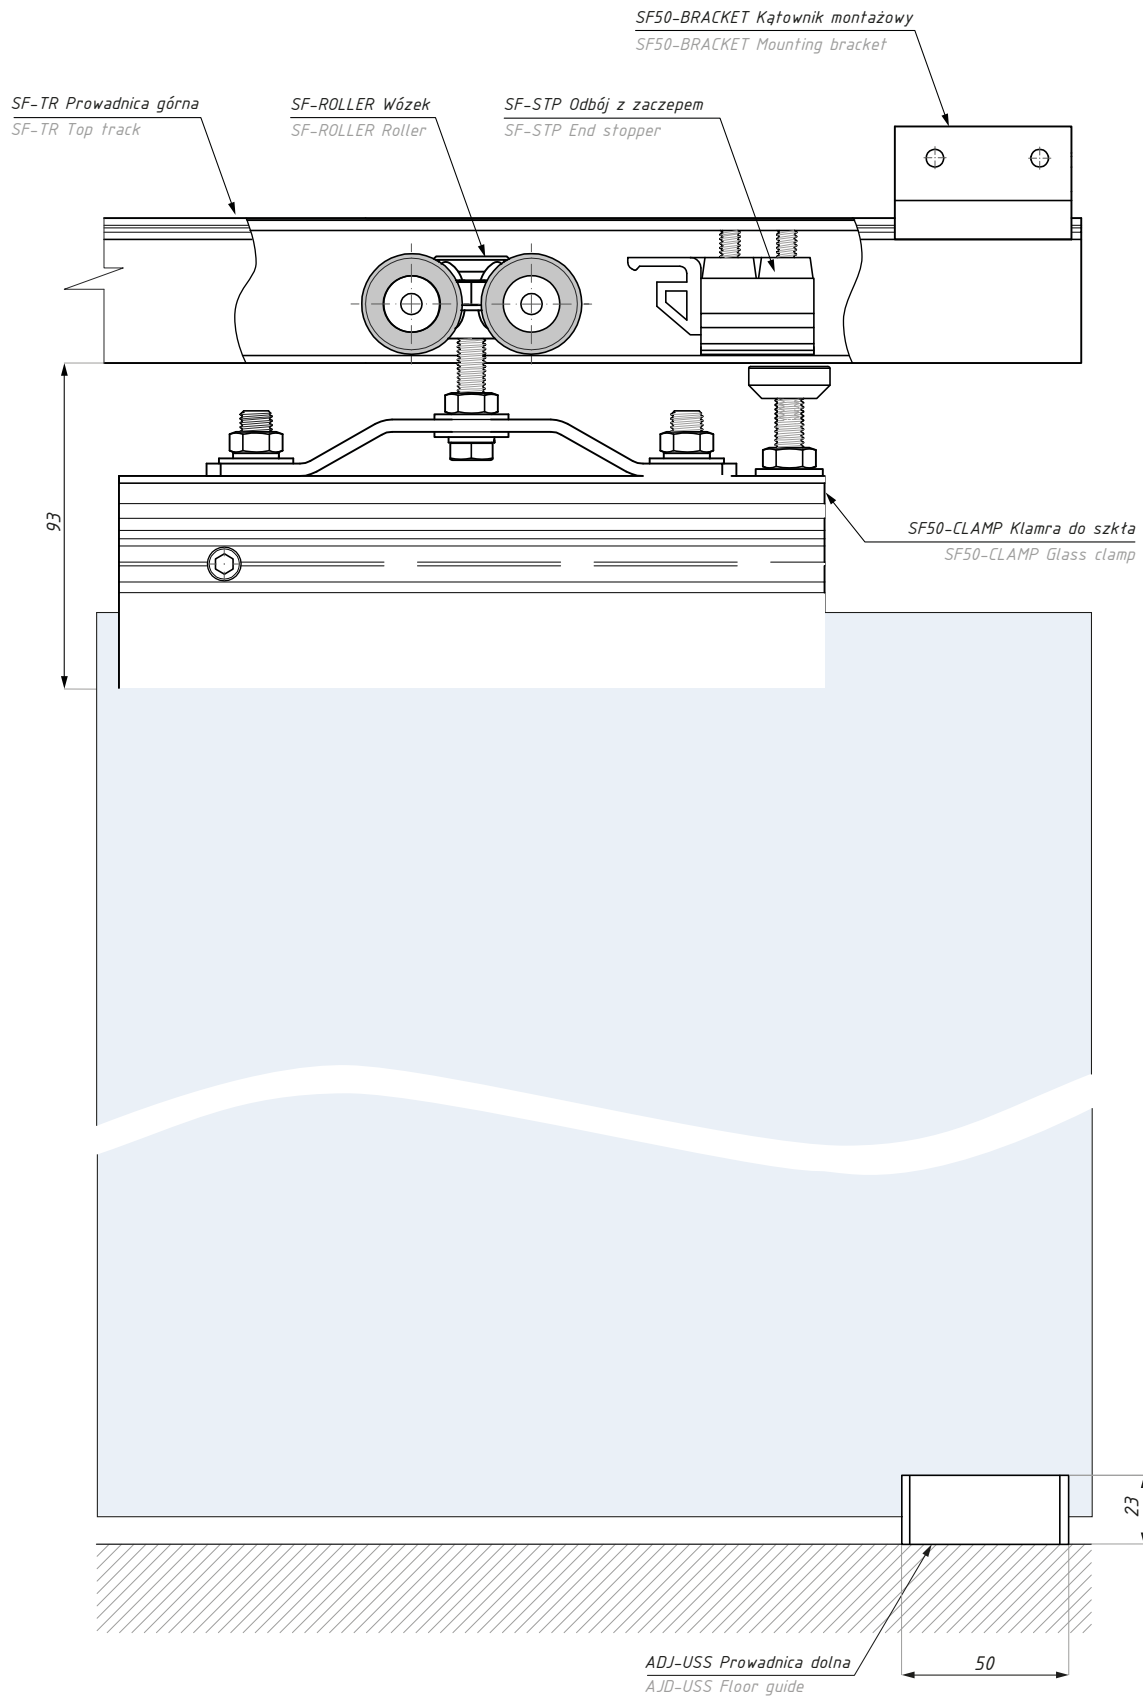

TRIESTE SF50

Widok: system przesuwny TRIESTE SF50
View: sliding system TRIESTE SF50