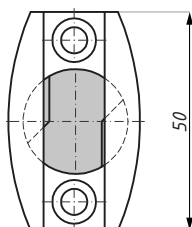

Kod / Code

CDA/ADJ-USS

Wykończenie / Finish

satyna / satin

materiał: stal nierdzewna

materiał: stainless steel

CDA/SF50-BRACKET

Kątownik montażowy
Mounting bracket