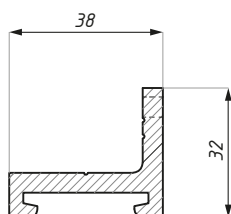

Kod / Code

CDA/SF50-BRACKET

Wykończenie / Finish

aluminium anodowane / anodized aluminium

materiał: aluminium

materiał: aluminium