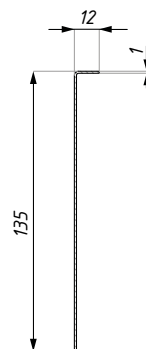

## CDA/SF50-COV-135

Maskownica - wysokość 135 mm  
Cover - height 135 mm

Kod / Code	Długość (mm) Length (mm)	Wykończenie Finish
CDA/SF50-COV135-2500	2500	satyna / satin
CDA/SF50-COV135-3000	3000	satyna / satin