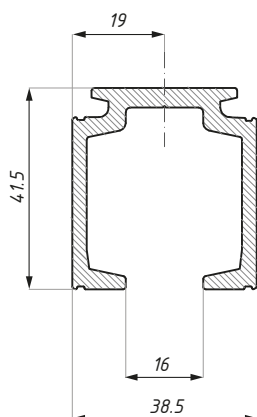

CDA/SF-TR

Prowadnica górna
Top track

Kod / Code	Długość (mm) Length (mm)	Wykończenie Finish
CDA/SF-TR-2500	2500	aluminium anodowane anodized aluminium
CDA/SF-TR-3000	3000	aluminium anodowane anodized aluminium

materiał: aluminium materiał: aluminium

CDA/SF-TR-FIX

Prowadnica górna z panelem stałym
Top track with fixed panel