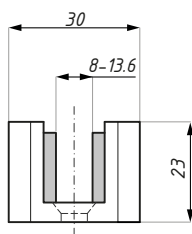

Kod / Code

CDA/ADJ-USS

Wykończenie / Finish

satyna / satin

materiał: stal nierdzewna

materiał: stainless steel

CDA/SF50-BRACKET

Kątownik montażowy
Mounting bracket