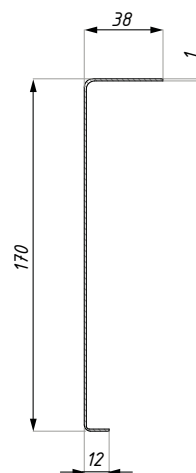

CDA/SF50-COV170

Maskownica - wysokość 170 mm
Cover - height 170 mm

Kod / Code	Długość (mm) Length (mm)	Wykończenie Finish
CDA/SF50-COV170-2500	2500	satyna / satin
CDA/SF50-COV170-3000	3000	satyna / satin

materiał: stal nierdzewna

material: stainless steel

Produkty powiązane

Produkty powiązane
Related products

Kod / Code	Nazwa/ Name	Rozdział / Chapter	Zdjęcie / Photo
CDA/SF-GUIDE	przewodnica dolna teflonowa bottom floor guide in nylon	TRIESTE SF40 System przesuwny / Sliding system	

LUGO Uszczelki / Clip seals