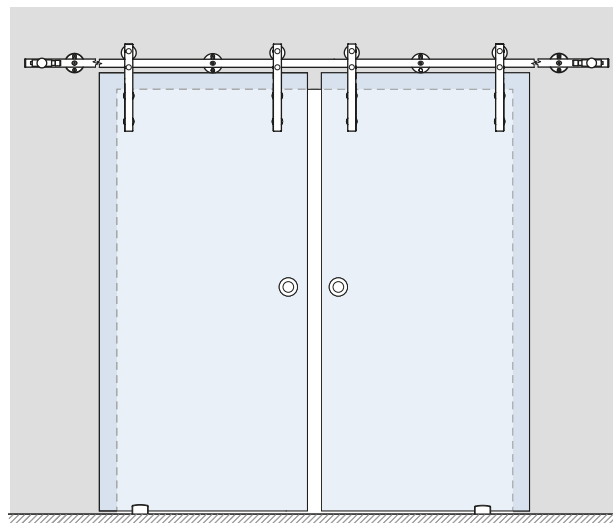

CDA/MTS-TSW3