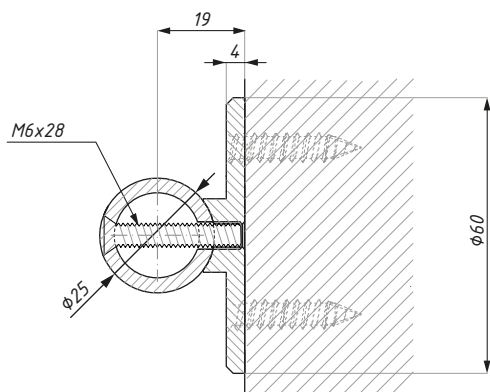

CDA/MTS-TTW

Mocowanie prowadnicy do ściany
Track to wall fixing

Kod / Code

CDA/MTS-TTWSSS

Wykończenie / Finish

satyna / satin

materiał: satal nierdzewna

materiał: stainless steel