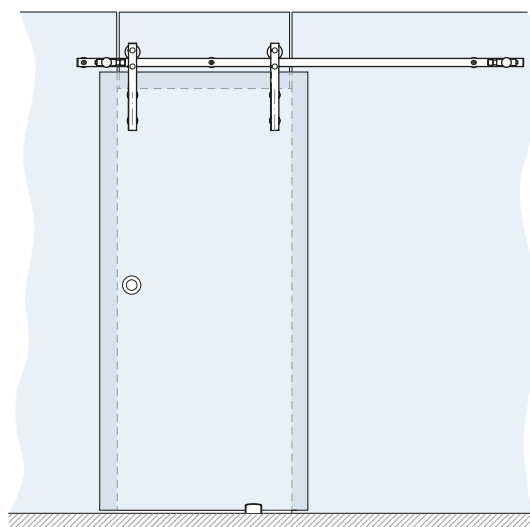

CDA/MTS-OSG2
CDA/MTS-OSG3