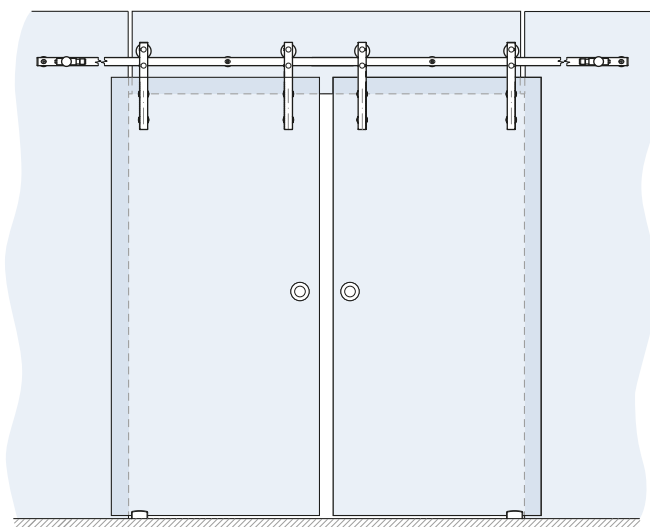

CDA/MTS-TSG3

Kod zestawu Set's code	Zestaw Set	Ilość skrzydeł Number of panels	Prowadnica długość (mm) Track lenght (mm)	Montaż Installation	Wykończenie Finish
CDA/MTS-OSW2	A	1	2000	ściana / wall	stal nierdzewna satyna satin stainless steel
CDA/MTS-OSW3	B	1	3000	ściana / wall	stal nierdzewna satyna satin stainless steel
CDA/MTS-TSW3	C	2	3000	ściana / wall	stal nierdzewna satyna satin stainless steel
CDA/MTS-OSG2	D	1	2000	szyba / glass	stal nierdzewna satyna satin stainless steel
CDA/MTS-OSG3	E	1	3000	szyba / glass	stal nierdzewna satyna satin stainless steel
CDA/MTS-TSG3	F	2	3000	szyba / glass	stal nierdzewna satyna satin stainless steel

grubość szkła (mm): 8; 10; 12

UWAGA: prosimy podać grubość szkła oraz rodzaj dźwigara:

CDA/MTS-CS-CSASSS lub CDA/MTS-CS-FHASSS

glass thickness (mm): 8; 10; 12

ATTENTION: please specify the glass thickness & carriage stump:

CDA/MTS-CS-CSASSS or CDA/MTS-CS-FHASSS