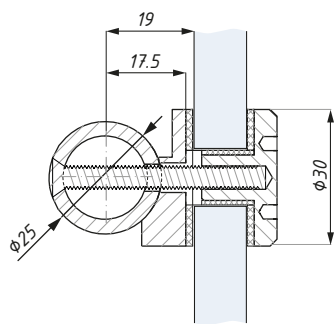

Przygotowanie szkła
Glass preparation