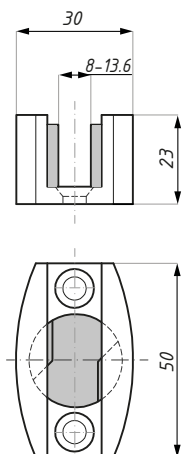

CDA/ADJ-USS

Prowadnica dolna regulowana
Bottom adjustable floor guide

Kod / Code

CDA/ADJ-USSSSS

Wykończenie / Finish

satyna / satin

materiał: satal nierdzewna

materiał: stainless steel

CDA/MTS-TTG

Mocowanie prowadnicy do szkła
Track to glass fixing