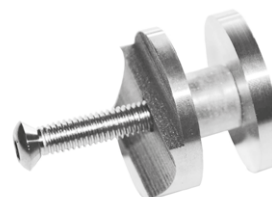

Kod / Code

CDA/MTS-TTGSSS

Wykończenie / Finish

satyna / satin

materiał: satal nierdzewna

materiał: stainless steel