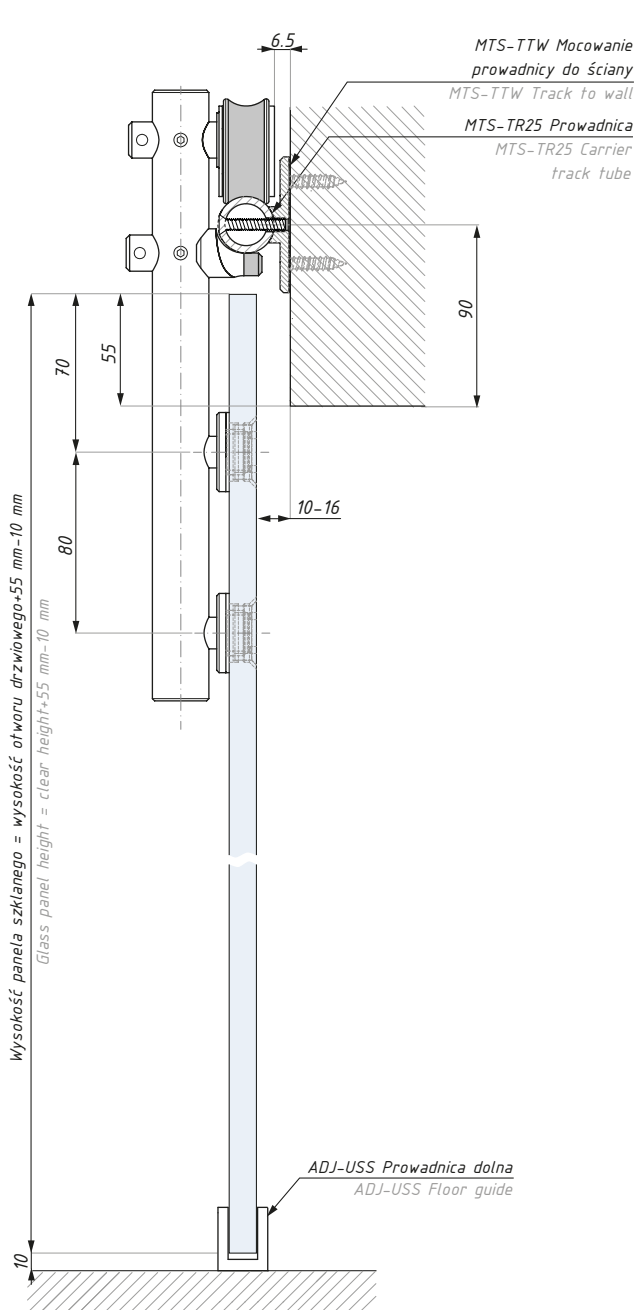

materiał: stainless steel

CDA/MTS-CON

Łącznik przewodnicy
Track tube connector

Kod / Code

CDA/MTS-CONSSS

materiał: stal nierdzewna

Wykończenie / Finish

satyna / satin

materiał: satal nierdzewna

materiał: stainless steel

CDA/MTS-TTW

Mocowanie prowadnicy do ściany
Track to wall fixing

Kod / Code

CDA/MTS-TTWSSS

Wykończenie / Finish

satyna / satin

materiał: satal nierdzewna

materiał: stainless steel

CDA/DRM100

Widok - system przesuwny TARVISIO
View - sliding system TARVISIO

TARVISIO

Widok - system przesuwny TARVISIO
View- sliding system TARVISIO

TARVISIO

Przekrój - system przesuwny TARVISIO
Section - sliding system TARVISIO

Montaż do ściany
Wall installation

Montaż z naświetlem
Overpanel installation

Przygotowanie szkła dla mocowania prowadnicy MTS-TTG
Glass preparation for track to glass fixing MTS-TTG