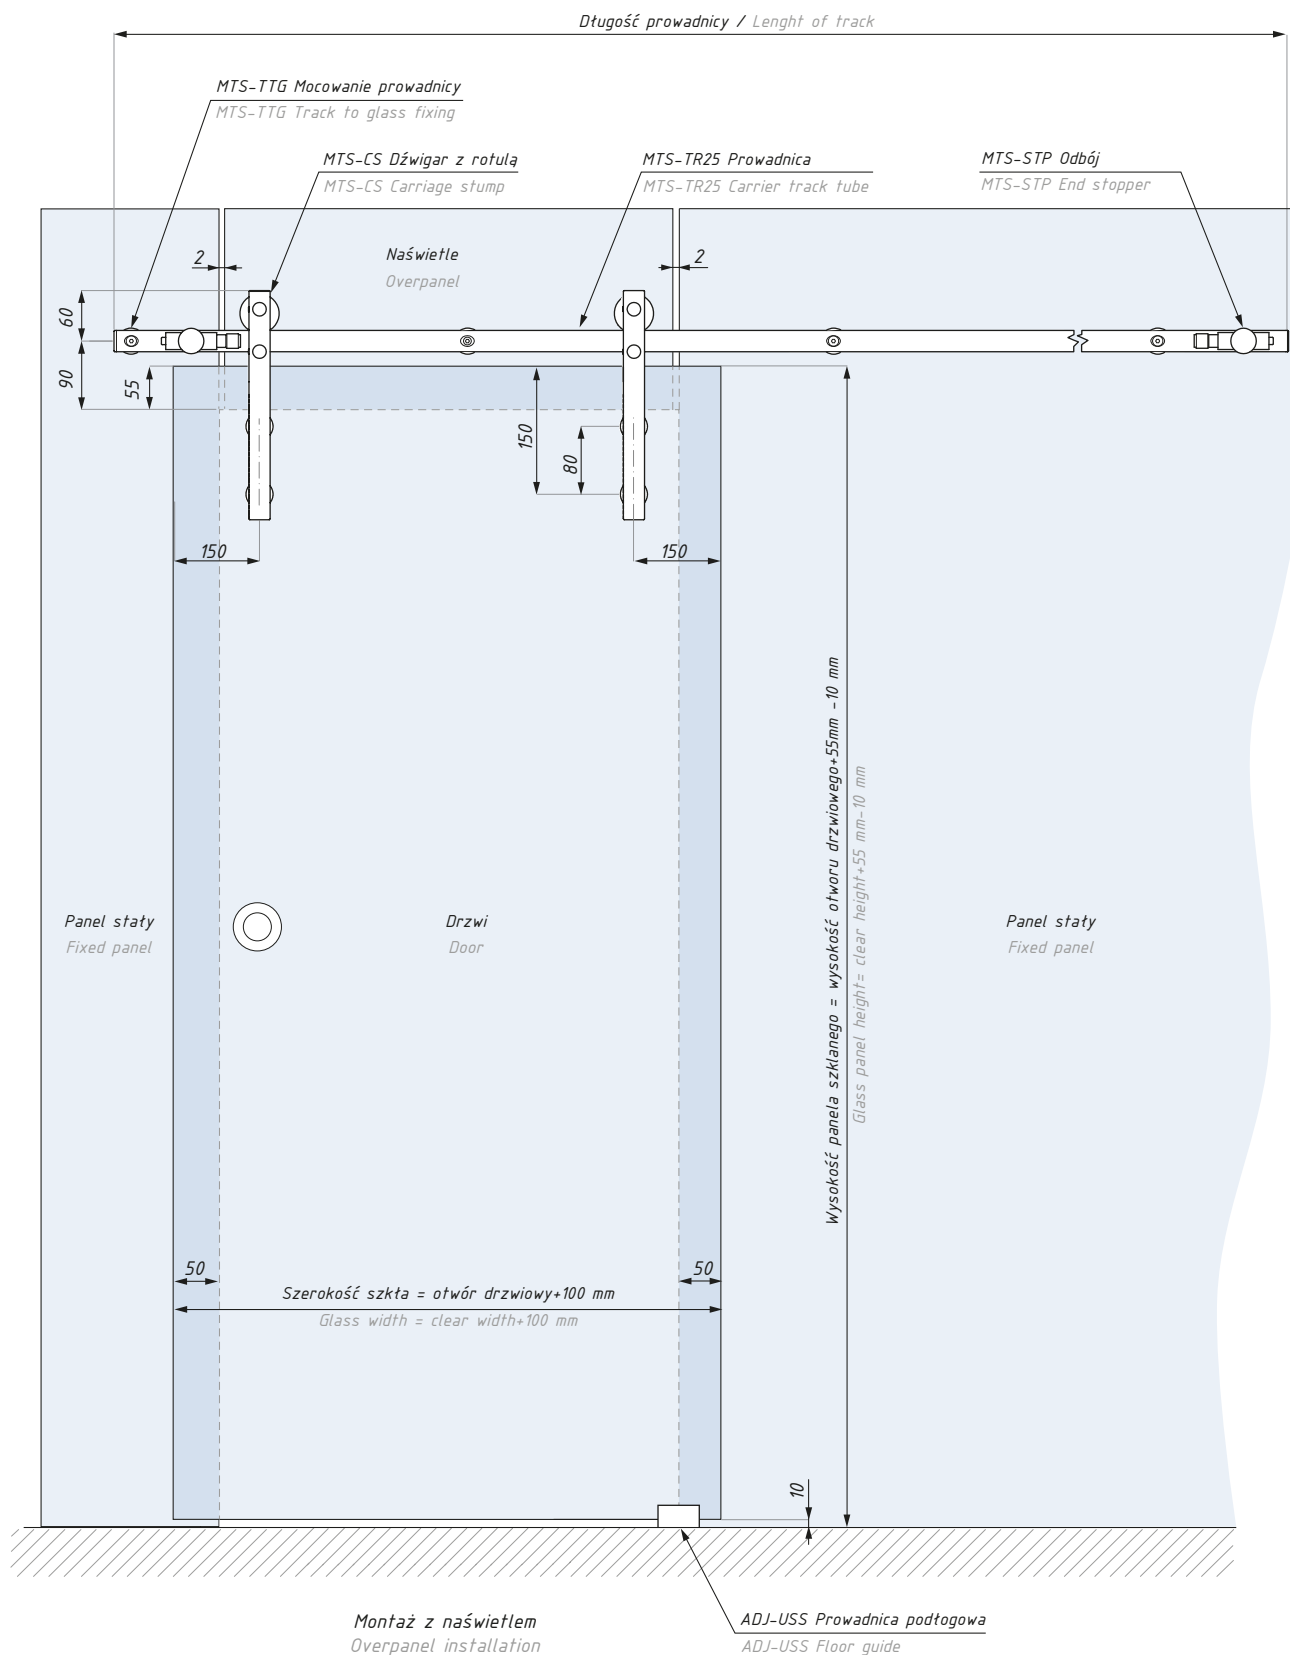

materiał: satal nierdzewna

materiał: stainless steel

CDA/MTS-TTW

Mocowanie prowadnicy do ściany
Track to wall fixing

Kod / Code

CDA/MTS-TTWSSS

Wykończenie / Finish

satyna / satin

materiał: satal nierdzewna

materiał: stainless steel

CDA/DRM100

Widok - system przesuwny TARVISIO
View - sliding system TARVISIO

TARVISIO

Widok - system przesuwny TARVISIO
View- sliding system TARVISIO

TARVISIO

Przekrój - system przesuwny TARVISIO
Section - sliding system TARVISIO

Montaż do ściany
Wall installation

Montaż z naświetlem
Overpanel installation

Przygotowanie szkła dla mocowania prowadnicy MTS-TTG
Glass preparation for track to glass fixing MTS-TTG