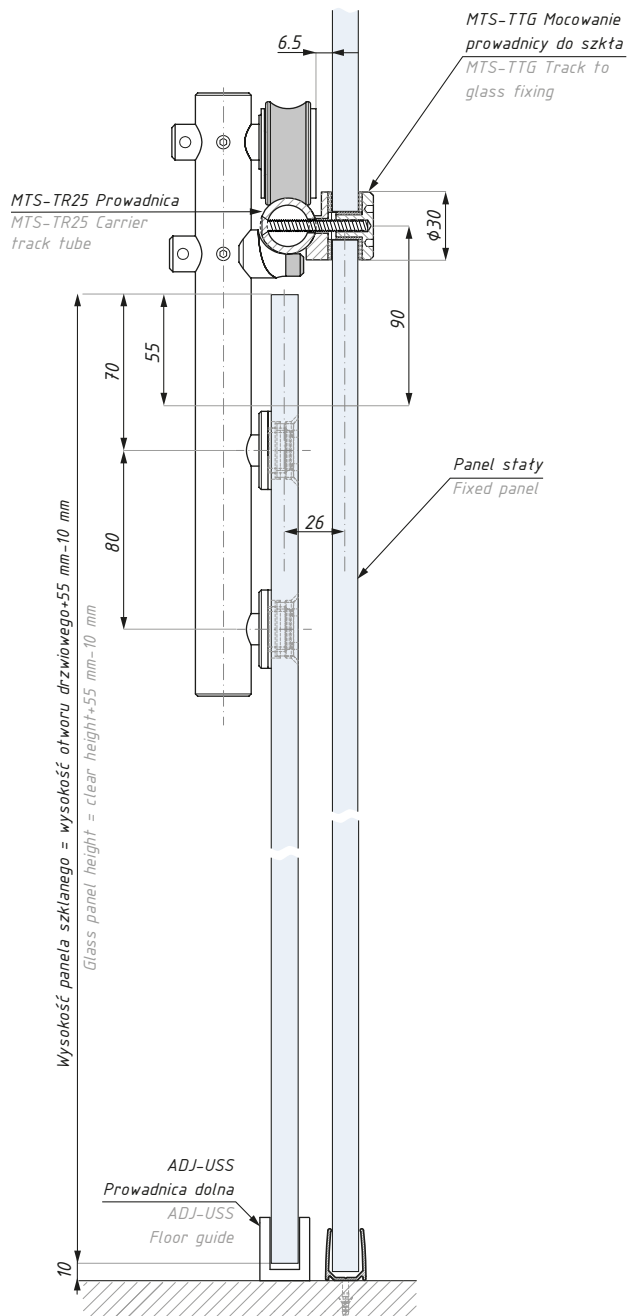

materiał: stainless steel

CDA/MTS-CON

Łącznik przewodnicy
Track tube connector

Kod / Code

CDA/MTS-CONSSS

materiał: stal nierdzewna

Wykończenie / Finish

satyna / satin

materiał: satal nierdzewna

materiał: stainless steel

CDA/MTS-TTW

Mocowanie prowadnicy do ściany
Track to wall fixing

Kod / Code

CDA/MTS-TTWSSS

Wykończenie / Finish

satyna / satin

materiał: satal nierdzewna

materiał: stainless steel

CDA/DRM100

Widok - system przesuwny TARVISIO
View - sliding system TARVISIO

TARVISIO

Widok - system przesuwny TARVISIO
View- sliding system TARVISIO

TARVISIO

Przekrój - system przesuwny TARVISIO
Section - sliding system TARVISIO

Montaż do ściany
Wall installation

Montaż z naświetlem
Overpanel installation

Przygotowanie szkła dla mocowania prowadnicy MTS-TTG
Glass preparation for track to glass fixing MTS-TTG