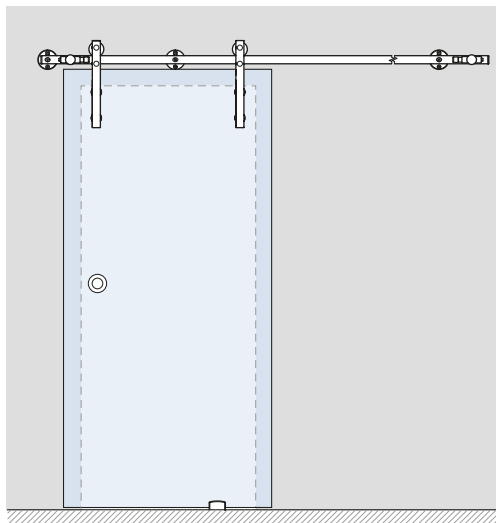

TARVISIO

System przesuwny TARVISIO
Sliding system TARVISIO

CDA/MTS-OSW2
CDA/MTS-OSW3